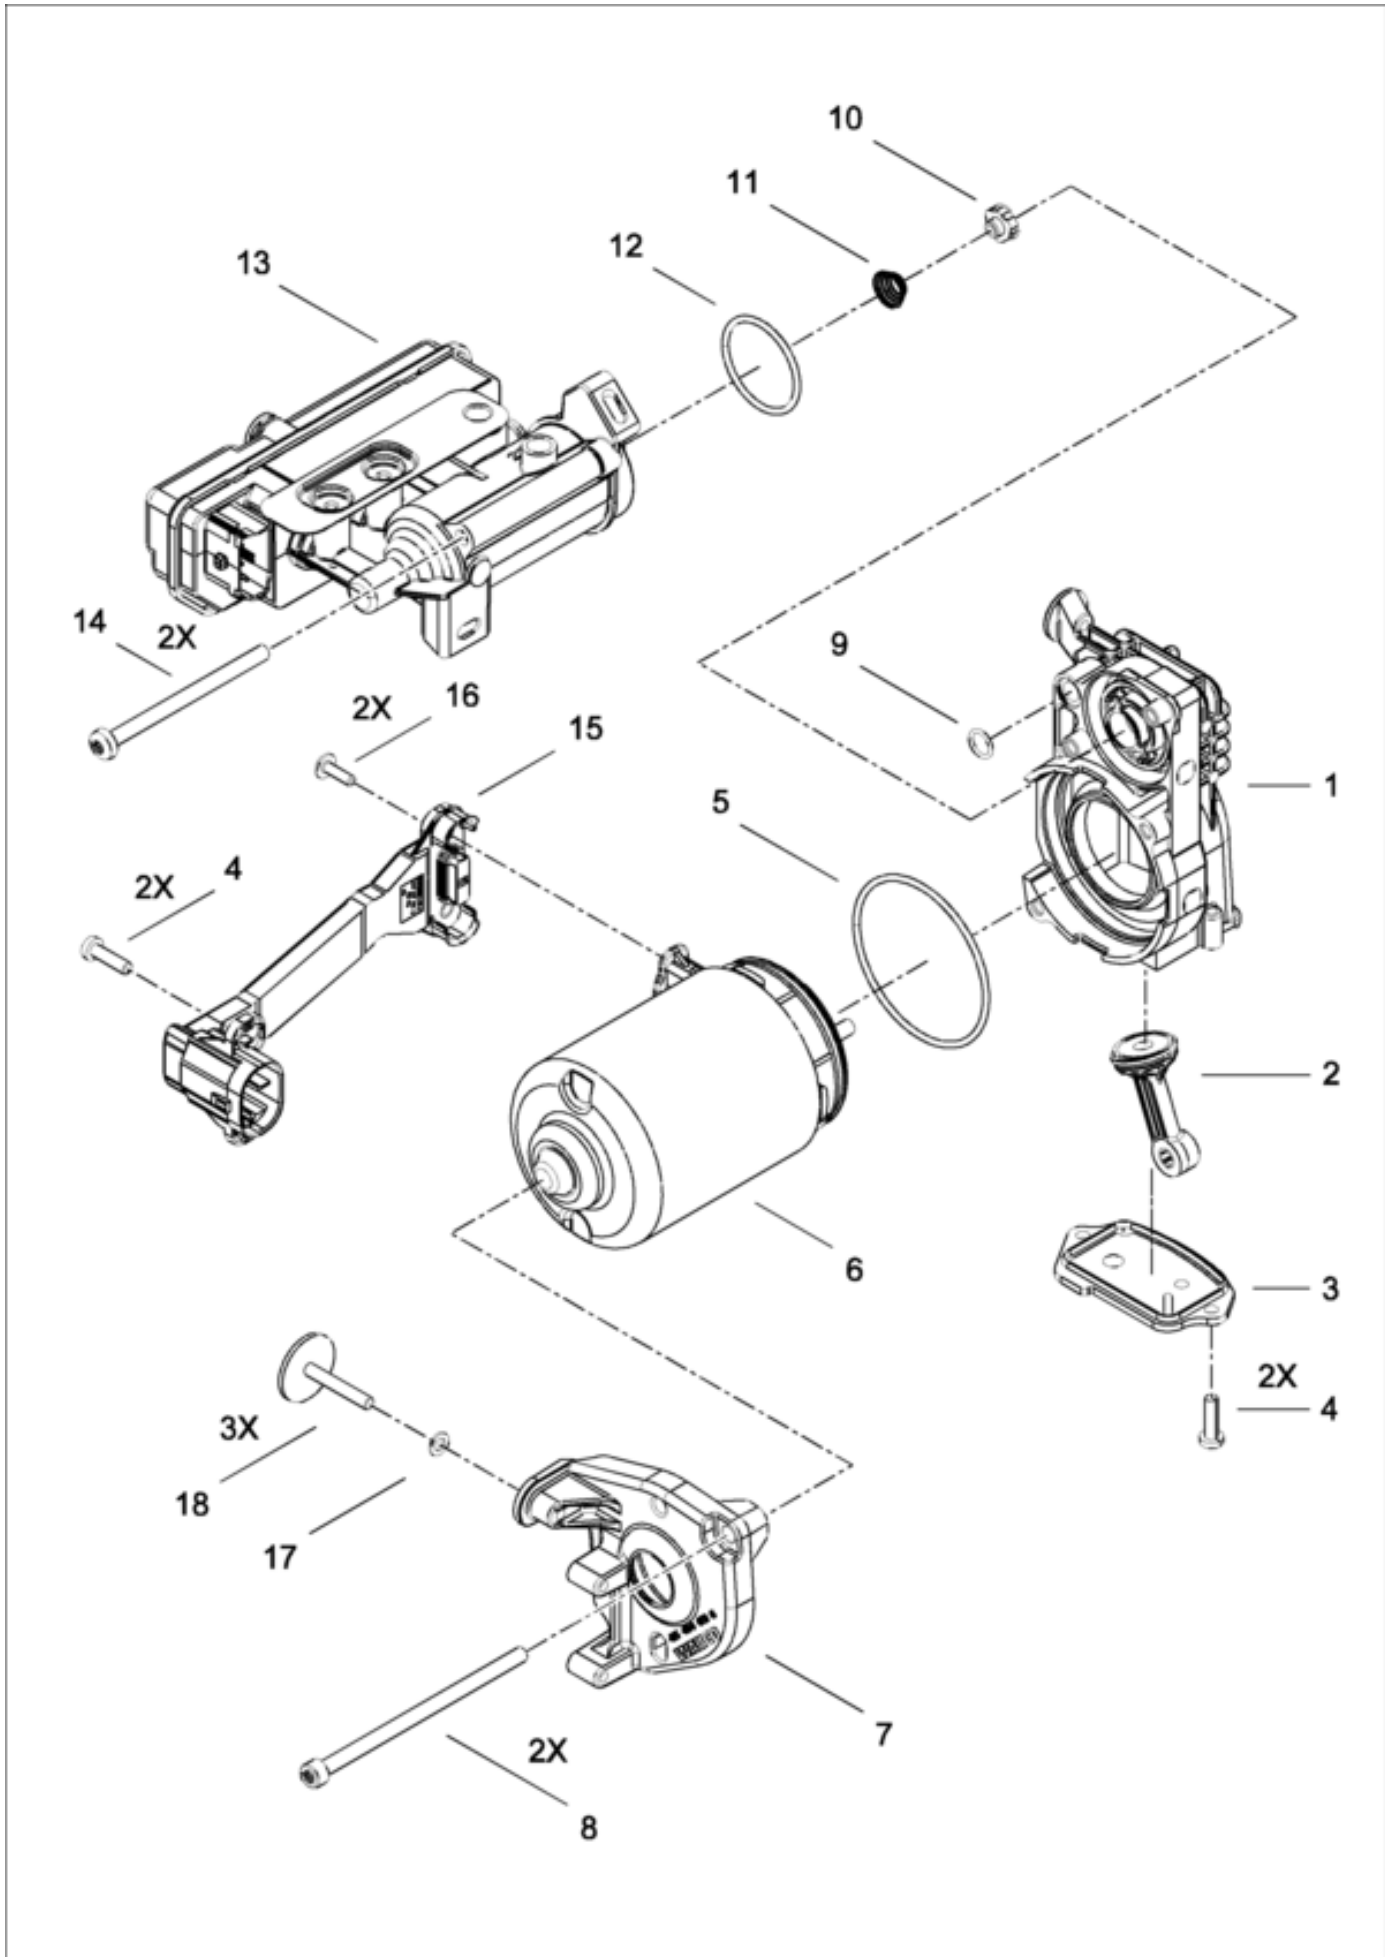

13	SI-GMC4 Air dryer	1
14	Fillister head screw ISO14583-M6x85	2
15	Проводка	1
16	Fillister Head Screw	2
17	Washer DIN433-1-5.3	1
18	Hexagon head screw ISO4017-M5x35	3