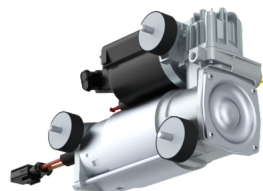

This is a limited print-friendly version. Full page version of available at www.wabco-customercentre.com. The information on this page is confidential. Please contact us, if you have any questions.

Компрессор Iveco Daily Heavy

Номер материала: 4154031050

	Размеры (MM x MM x MM)	218 x 156 x 106
	Вес (кг)	4
	GTIN	04057875156529